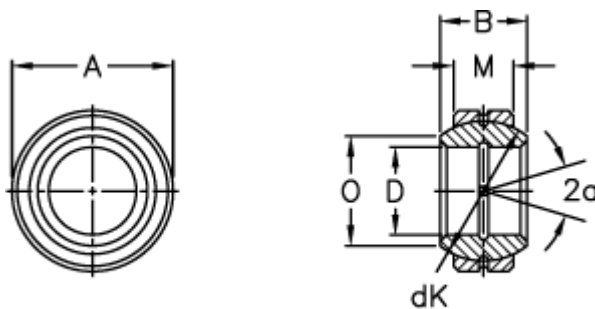

Article number: 03505200

Description: Fluro Rod end GE 200FO

Measures

Str. 6–12 uden smørerille

A = 320 0 -0,040

B = 165

D = 200 0 -0,030

dK = 275

Dynamic load C (kN) = 2320

M = 100

O = 220

Static load C0 (kN) = 11600

Tilt angle = 15

Weight = 44800